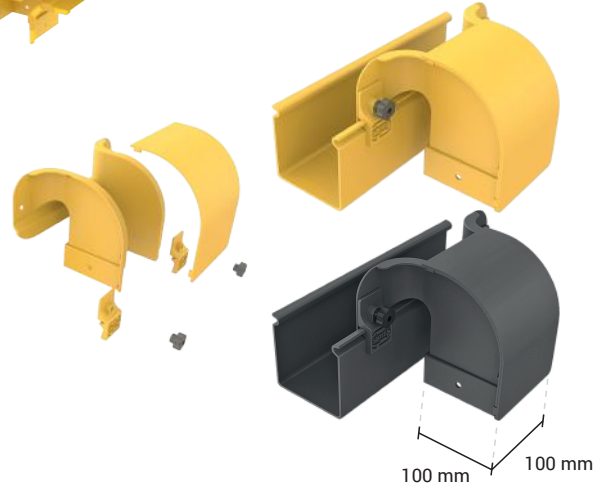

## Cut-off İniş Bağlantı Aksesuarı

Açıklama	Sipariş Kodu	
	Sarı	Siyah
100mm_Cut-off İniş Bağlantı Aksesuarı	YT00286	YT01702
200mm_Cut-off İniş Bağlantı Aksesuarı	YT01321	YT01703

- 1 Resimde gösterildiği gibi kanalı kesin.
- 2 Gösterilen bağlantı noktalarına deliklerini açın.
- 3 Aksesuarı takın ve cıvataları ile bağlayın.
- 4 Uyumlu iniş aksesuarını takın.