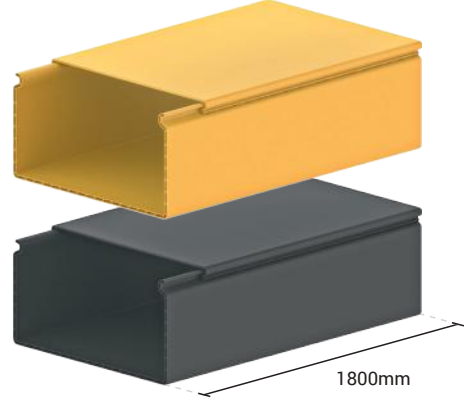

Düz Kanallar

Açıklama	Sipariş Kodu	
	Sarı	Siyah
100mm_Düz Kanal, Kapaksız, 1.8m	HT00348	HT02490
100mm_Düz Kanal Kapak, 1.8m	HT00349	HT02491
100mm_Düz Kanal, Kapaklı, 1.8m	YT00252	YT01448

200mm_Düz Kanal, Kapaksız, 1.8m	HT00437	HT02233
200mm_Düz Kanal Kapak, 1.8m	HT00438	HT02234
200mm_Düz Kanal, Kapaklı, 1.8m	YT00302	YT01314

300mm_Düz Kanal, Kapaksız, 1.8m	HT00435	HT02225
300mm_Düz Kanal, Kapak, 1.8m	HT00436	HT02226
300mm_Düz Kanal, Kapaklı, 1.8m	YT00070	YT01309

Kablo Taşıma Kapasiteleri

	Kablo Çapı mm	Kanal 100 x 100	Kanal 100 x 200	Kanal 100 x 300	Boru 50 D.	Boru 100 D.
Tavsiye Edilen	1.7	960	1920	2880	-	-
	2	721	1443	2164	-	-
	2.4	500	1000	1500	-	-
	3	320	640	960	-	-
Maksimum	1.7	1728	3456	5184	250	500
	2	1298	2597	3895	208	415
	2.4	905	1810	2715	144	288
	3	580	1160	1740	100	200

Tavsiye edilen sayılar Telcordia 449 standardına göre dir. (maksimum 50 mm yığın yüksekliği için)