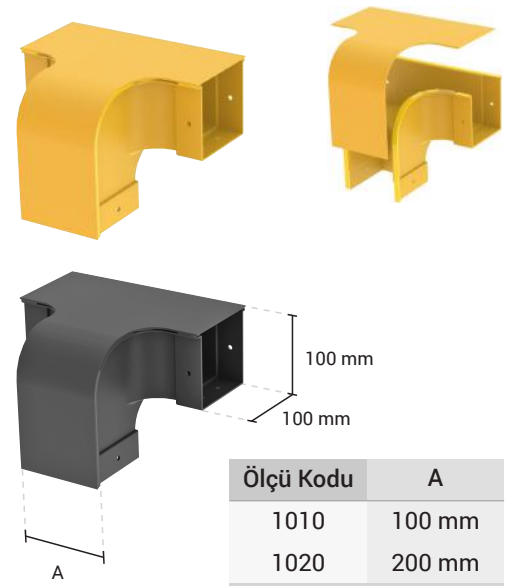

Dikey Off-Set İnişler

Açıklama	Sipariş Kodu	
	Sarı	Siyah
1010_Dikey Offset İniş, Kapaksız	HT00637	HT02894
1010_Dikey Offset İniş, Kapak	HT00638	HT02895
1010_Dikey Offset İniş, Kapaklı	YT00298	YT01698
1020_Dikey Offset İniş, Kapaksız	HT00640	HT02896
1020_Dikey Offset İniş, Kapak	HT00639	HT02897
1020_Dikey Offset İniş, Kapaklı	YT00563	YT01699