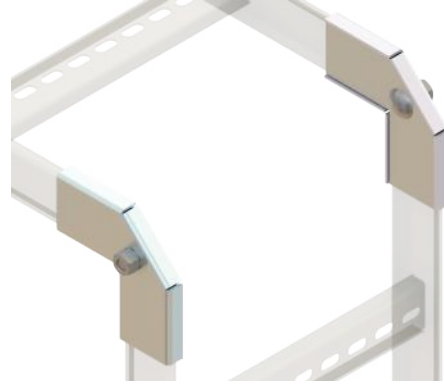

## 90° Dikey İniş Bağlantı Seti

Açıklama	Sipariş Kodu
90° Dikey İniş Bağlantı Seti   LD-SPLK-90	MT13174