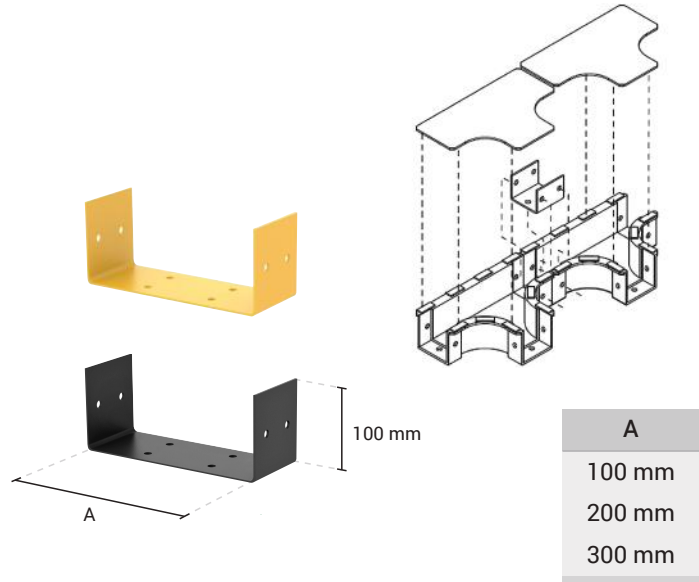

Aksesuar ile Aksesuar Bağlantısı

İki aksesuar parçasının birbirine montajı için aksesuar ek parçası kullanılır. Aksesuar ek parçaları her bir aksesuarın çıkış haznelere oturacak şekilde özel olarak tasarlanmıştır. Bileştirilecek olan aksesuarın çıkış ağzındaki hazneye ek parçası oturtularak montaj vidası ve somunları ile bağlanır. Daha sonra bağlanmak istenilen diğer aksesuarının haznesi ek parçasının sırtına oturtulur. Montaj deliklerinden vida ve somunlar ile birbirine bağlanır.

Açıklama	Sipariş Kodu	
	Sarı	Siyah
100mm_Aksesuar Ekleme Parçası	YT00127	YT01687
200mm_Aksesuar Ekleme Parçası	YT00075	YT01688
300mm_Aksesuar Ekleme Parçası	YT00254	YT01689

Kanal ile Aksesuar Bağlantısı

Kanallar ile aksesuarlar birbirlerine doğrudan montajlanır. Herhangi bir ek parçasına ihtiyaç yoktur. Kanal yapıları aksesuarların çıkış ağzındaki haznelere oturtularak montaj vidası ve somunları ile bağlanır. Montaj deliklerinden vida ve somunlar ile birbirine bağlanır.