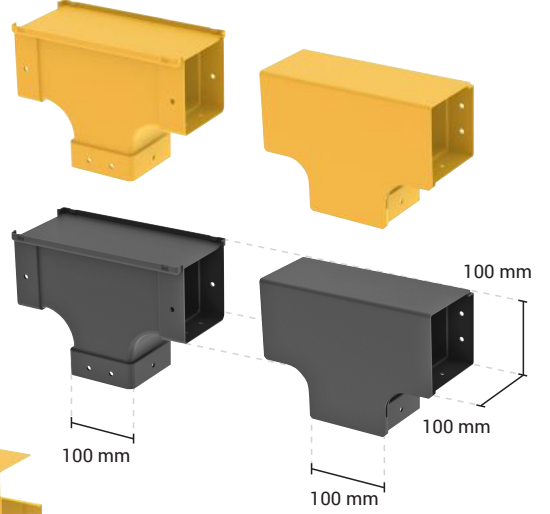

Dikey Hat İnişler | 100mm

Açıklama	Sipariş Kodu	
	Sarı	Siyah
100mm_Üstten Kapaklı Dikey İniş, Kapaksız	HT00753	HT02898
100mm_Üstten Kapaklı Dikey İniş, Kapak	HT00754	HT02899
100mm_Üstten Kapaklı Dikey İniş, Kapaklı	YT00734	YT01700
100mm_Yandan Kapaklı Dikey İniş, Kapaksız	HT00342	HT02900
100mm_Yandan Kapaklı Dikey İniş, Kapak	HT00343	HT02901
100mm_Yandan Kapaklı Dikey İniş, Kapaklı	YT00245	YT01701