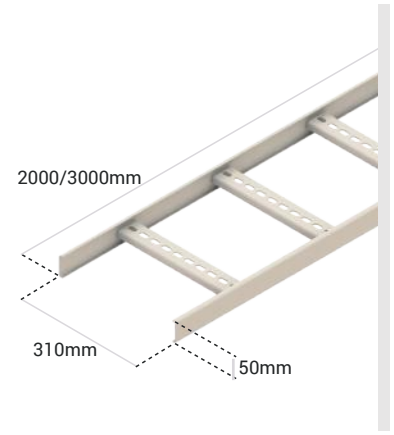

Düz Kablo Merdivenleri

Açıklama	Sipariş Kodu
310mm Kablo Merdiveni_2MT | 310LDR_2M	MT13162
510mm Kablo Merdiveni_2MT | 510LDR_2M	MT13163
310mm Kablo Merdiveni_3MT | 310LDR_3M	MT13164
510mm Kablo Merdiveni_3MT | 510LDR_3M	MT13165