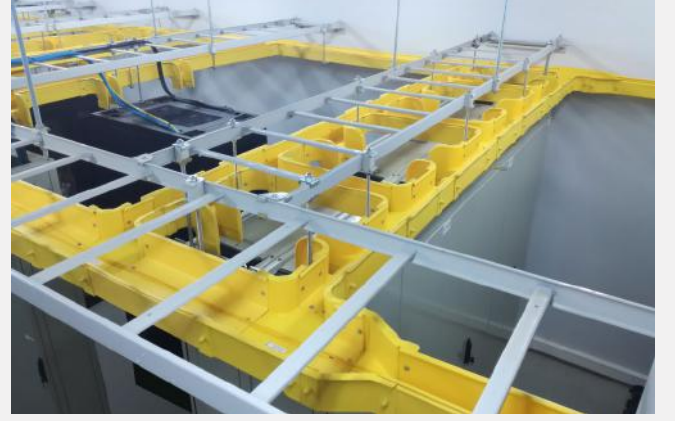

Fiber Kanalet Sistemleri

Samm kanalet sistemleri, fiber optik kabloları ayıran, yönünü belirleyen ve koruyan tamamen kapalı bir fiber optik kanal sistemidir. Bu kanallar ile fiber bina giriş noktasından itibaren terminasyon ve dağıtım ekipmanlarına kadar kolayca izlenebilen, kesintisiz bir fiber hattı ile taşınmış olur.

Sistemin modüler tasarımı ve kurulum kiti çeşitliliği, kablo hacminin artması ve ileride ortaya çıkabilecek genişleme gereksinimlerinde, proje mühendislerine var olan alt yapıyı kullanma ve kolay geliştirme şansını verir.

Samm kanalet sistemleri, fiber optik kanal sisteminin esnek ve basit yapısı sayesinde mevcut hatların genişletilmesi veya yeni hatların kurulumu oldukça ekonomik ve kolay olmaktadır.

Düz kanallar, kavisli bağlantılar ve tüm aksesuarlar, fiberin 30mm minimum bükülme yarıçapı göz önüne alınarak, kırılmasını, sıkışmasını ve gerilmesini engelleyecek biçimde özel olarak tasarlanmıştır.

Teknik Özellikler

- Tüm görünen yüzeylerde özel desen tasarımı
- Yüksek darbe dayanıklı ve üstün özellikli PC/ABS karışımı
- UL 94' e göre V-0 yanmazlık sınıfı
- Tüm ürünlerde gövde yapısından bağımsız kapak tasarımı
- Halogen-free (RoHS'a uygun)
- Sağlam ve güçlü ürün tasarımı
- Çok yönlü bağlantı ve montaj aksesuarları
- Dahili kablo tutucu ve yönlendirme parçaları