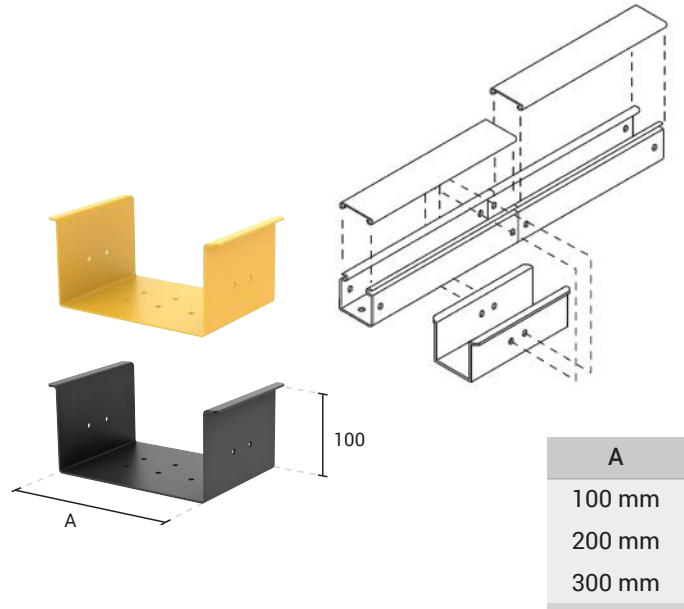

Kanalet Uygulamaları

Kanal ile Kanal Bağlantısı

Uzunluğu 1.8 metreden daha uzun kanal hatları oluşturmak için, kanallar birbirlerine Ek Parçası ile birleştirilir. Kanallar dan bir tanesinin ucu Ek parçasının yarısına kadar getirilerek mantar başlı vida ve altı köşe somun ile bağlanır. Eklenmek istenilen kanalın ucu, ek parçasının diğer yarısına getirilerek yine aynı şekilde vida ve somun ile bağlanır. Böylelikle istenilen uzunluklarda kanal hatları yapmak mümkün olur.

Açıklama	Sipariş Kodu	
	Sarı	Siyah
100mm_Düz Kanal Ekleme Parçası	YT00249	YT01686
200mm_Düz Kanal Ekleme Parçası	YT00299	YT01315
300mm_Düz Kanal Ekleme Parçası	YT00251	YT01310