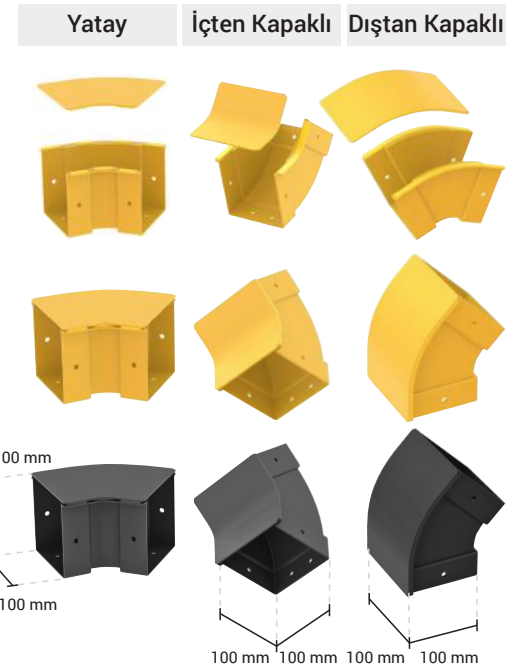

45° Yatay/Dikey Dirsekler

Açıklama	Sipariş Kodu	
	Sarı	Siyah
100mm_Yatay Dönüş Dirseği 45°, Kapaksız	HT00649	HT02910
100mm_Yatay Dönüş Dirseği 45°, Kapak	HT00650	HT02911
100mm_Yatay Dönüş Dirseği 45°, Kapaklı	YT00123	YT01708
100mm_Dıştan Kapaklı Dikey Dirseği 45°, Kapaksız	HT00651	HT02912
100mm_Dıştan Kapaklı Dikey Dirseği 45°, Kapak	HT00652	HT02913
100mm_Dıştan Kapaklı Dikey Dirseği 45°, Kapaklı	YT00565	YT01709
100mm_İçten Kapaklı Dikey Dirseği 45°, Kapaksız	HT00653	HT02914
100mm_İçten Kapaklı Dikey Dirseği 45°, Kapak	HT00654	HT02915
100mm_İçten Kapaklı Dikey Dirseği 45°, Kapaklı	YT00564	YT01710