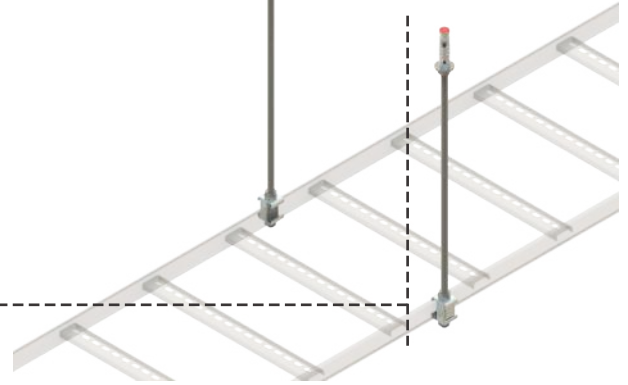

Askı Kelepçe Setleri

Açıklama	Sipariş Kodu
Askı Kelepçesi - M16 | LD-HCB-M16	MT13178

Açıklama	Sipariş Kodu
Askı Tij Demiri Seti - 200cm | LD-CH-TRS-200	MT13179
Askı Tij Demiri Seti - 100cm | LD-CH-TRS-100	MT13180