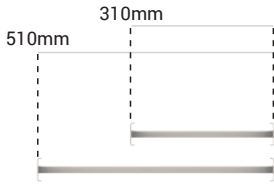

## Düz Kablo Merdivenleri

Açıklama	Sipariş Kodu
310mm Kablo Merdiveni_2MT   310LDR_2M	MT13162
510mm Kablo Merdiveni_2MT   510LDR_2M	MT13163
310mm Kablo Merdiveni_3MT   310LDR_3M	MT13164
510mm Kablo Merdiveni_3MT   510LDR_3M	MT13165