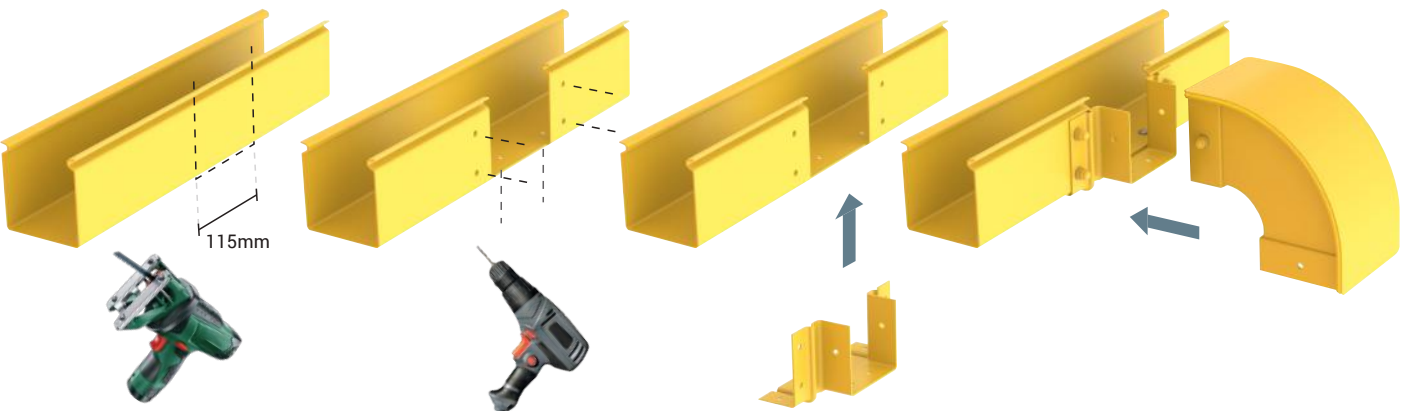

1. 1 Resimde gösterildiği gibi kanalı kesin.
2. 2 Gösterilen bağlantı noktalarına deliklerini açın.
3. 3 Aksesuarı takın ve cıvataları ile bağlayın.
4. 4 Uyumlu iniş aksesuarını takın.