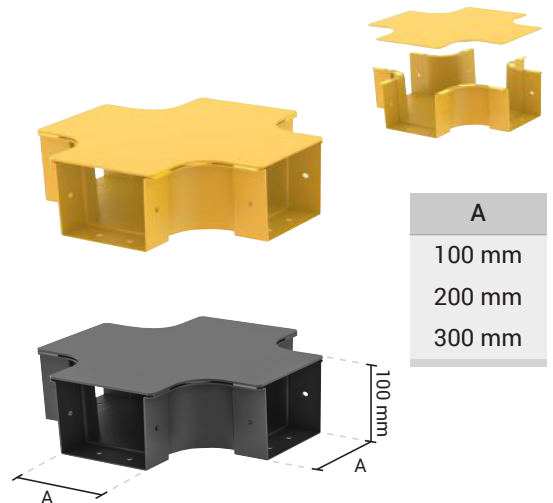

4 Yol Bağlantılar

Açıklama	Sipariş Kodu	
	Sarı	Siyah
100mm_4 Yollu Cross Bağlantı, Kapaksız	HT00344	HT02882
100mm_4 Yollu Cross Bağlantı, Kapak	HT00345	HT02883
100mm_4 Yollu Cross Bağlantı, Kapaklı	YT00246	YT01692
200mm_4 Yollu Cross Bağlantı, Kapaksız	HT00656	HT02761
200mm_4 Yollu Cross Bağlantı, Kapak	HT00657	HT02762
200mm_4 Yollu Cross Bağlantı, Kapaklı	YT00309	YT01620
300mm_4 Yollu Cross Bağlantı, Kapaksız	HT00396	HT02763
300mm_4 Yollu Cross Bağlantı, Kapak	HT00397	HT02764
300mm_4 Yollu Cross Bağlantı, Kapaklı	YT00227	YT01621