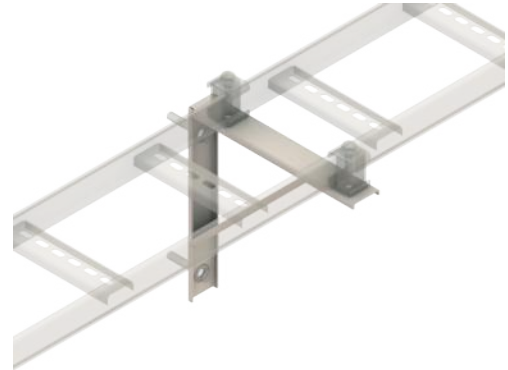

Ölçü	A
510mm	600mm
310mm	400mm