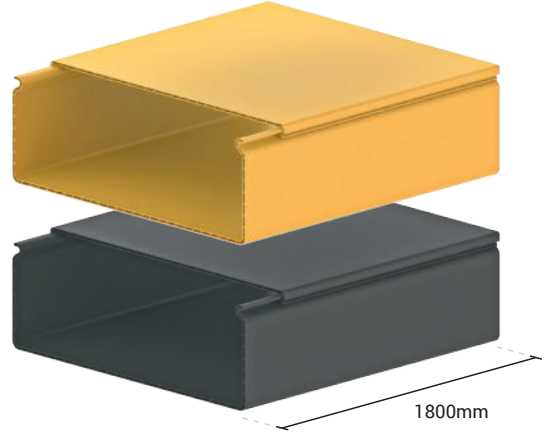

Düz Kanallar

Açıklama	Sipariş Kodu	
	Sarı	Siyah
100mm_Düz Kanal, Kapaksız, 1.8m	HT00348	HT02490
100mm_Düz Kanal Kapak, 1.8m	HT00349	HT02491
100mm_Düz Kanal, Kapaklı, 1.8m	YT00252	YT01448

200mm_Düz Kanal, Kapaksız, 1.8m	HT00437	HT02233
200mm_Düz Kanal Kapak, 1.8m	HT00438	HT02234
200mm_Düz Kanal, Kapaklı, 1.8m	YT00302	YT01314

300mm_Düz Kanal, Kapaksız, 1.8m	HT00435	HT02225
300mm_Düz Kanal, Kapak, 1.8m	HT00436	HT02226
300mm_Düz Kanal, Kapaklı, 1.8m	YT00070	YT01309

Kablo Taşıma Kapasiteleri

	Kablo Çapı mm	Kanal 100 x 100	Kanal 100 x 200	Kanal 100 x 300	Boru 50 D.	Boru 100 D.
Tavsiye Edilen	1.7	960	1920	2880	-	-
	2	721	1443	2164	-	-
	2.4	500	1000	1500	-	-
	3	320	640	960	-	-
Maksimum	1.7	1728	3456	5184	250	500
	2	1298	2597	3895	208	415
	2.4	905	1810	2715	144	288
	3	580	1160	1740	100	200

Tavsiye edilen sayılar Telcordia 449 standardına göre dir. (maksimum 50 mm yığın yüksekliği için)