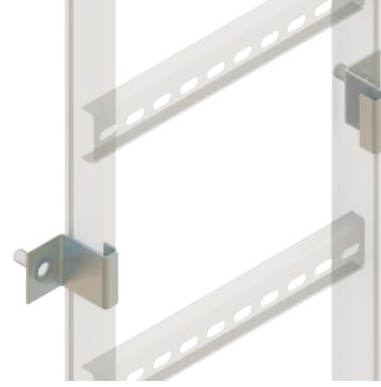

Duvar Bağlantı "U" Kelepçesi

Açıklama	Sipariş Kodu
Duvar Bağlantı "U" Kelepçesi | LDWMUC	MT13168

Duvar Bağlantısı için, 1 Set **LD-MS-1** sipariş edilmelidir. | Sayfa 20