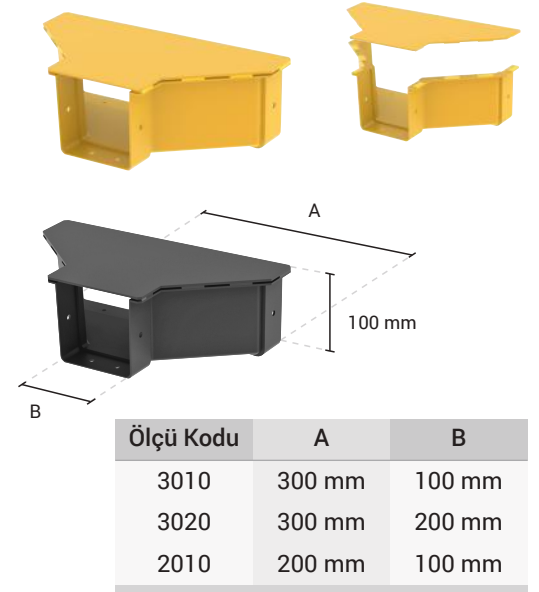

Hat Düşürücüler

Açıklama	Sipariş Kodu	
	Sarı	Siyah
3010_Yatay Hat Düşürücü, Kapaksız	HT00366	HT02890
3010_Yatay Hat Düşürücü, Kapak	HT00365	HT02891
3010_Yatay Hat Düşürücü, Kapaklı	YT00257	YT01696
3020_Yatay Hat Düşürücü, Kapaksız	HT00660	HT02231
3020_Yatay Hat Düşürücü, Kapak	HT00661	HT02232
3020_Yatay Hat Düşürücü, Kapaklı	YT00073	YT01313
2010_Yatay Hat Düşürücü, Kapaksız	HT00662	HT02892
2010_Yatay Hat Düşürücü, Kapak	HT00663	HT02893
2010_Yatay Hat Düşürücü, Kapaklı	YT00314	YT01697