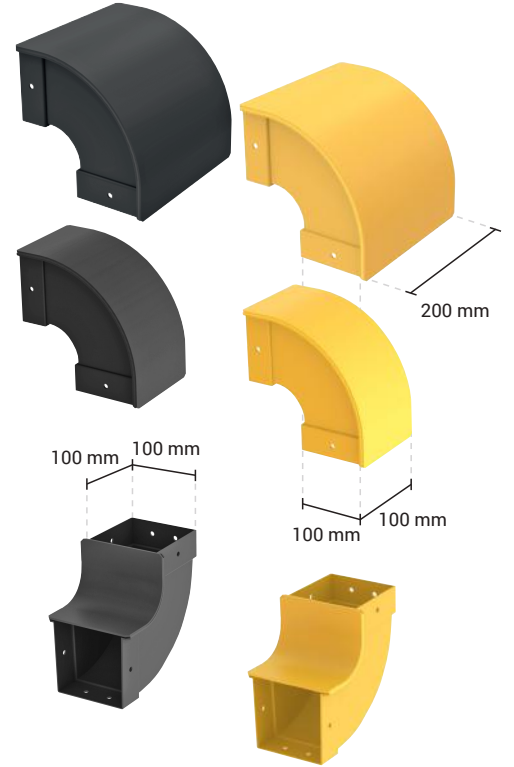

90° İç/Dış Kapaklı Dikey Dirsekler

Açıklama	Sipariş Kodu	
	Sarı	Siyah
100mm_İçten Kapaklı Çıkış Dirseği, Kapaksız	HT00338	HT02906
100mm_İçten Kapaklı Çıkış Dirseği, Kapak	HT00339	HT02907
100mm_İçten Kapaklı Çıkış Dirseği, Kapaklı	YT00243	YT01706
100mm_Dıştan Kapaklı İniş Dirseği, Kapaksız	HT00341	HT02908
100mm_Dıştan Kapaklı İniş Dirseği, Kapak	HT00340	HT02909
100mm_Dıştan Kapaklı İniş Dirseği, Kapaklı	YT00244	YT01707
200mm_Dıştan Kapaklı İniş Dirseği, Kapaksız	HT02301	HT02860
200mm_Dıştan Kapaklı İniş Dirseği, Kapak	HT02302	HT02861
200mm_Dıştan Kapaklı İniş Dirseği, Kapaklı	YT01320	YT01676