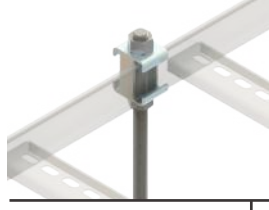

## Kablo Merdiveni Yapıları

Üçgen Duvar Bağlantı Köşebenti

Düz Bağlantı Seti

Kabin Üstü Tij Seti

Tavan Askı Tij Seti

90° Dikey İniş Bağlantı Seti

"L" Duvar Bağlantı Köşebenti

45° Dikey İniş Bağlantı Seti