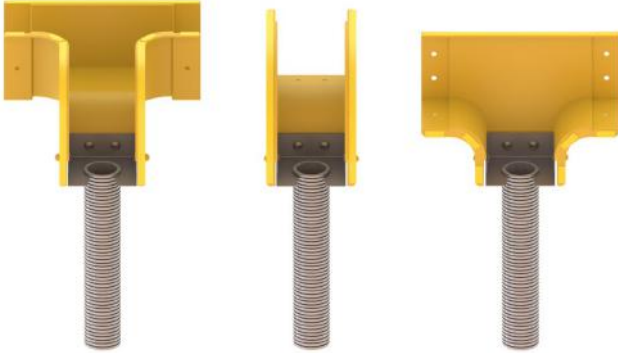

## Aksesuar Çıkış Ağzları

Açıklama	Sipariş Kodu	
	Sarı	Siyah
100mm_Çıkış Ağızı Trumpet	YT00250	YT01714

Tüm 100mm aksesuarlarla uyumlu

Açıklama	Sipariş Kodu
Spiral Hortum Bağlantı Parçası-48-1	YT00320

Tüm 100mm aksesuarlarla uyumlu