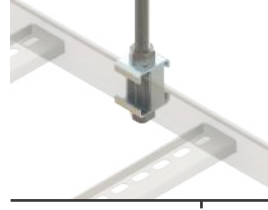

## Kablo Merdiveni Yapıları

Üçgen Duvar Bağlantı Köşebenti

Düz Bağlantı Seti

Kabin Üstü Tij Seti

Tavan Askı Tij Seti

90° Dikey İniş Bağlantı Seti

"L" Duvar Bağlantı Köşebenti

45° Dikey İniş Bağlantı Seti