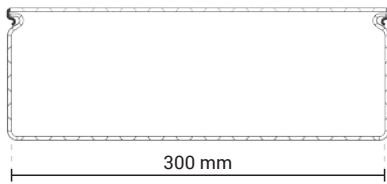

Kablo Taşıma Kapasiteleri

	Kablo Çapı mm	Kanal 100 x 100	Kanal 100 x 200	Kanal 100 x 300	Boru 50 D.	Boru 100 D.
Tavsiye Edilen	1.7	960	1920	2880	-	-
	2	721	1443	2164	-	-
	2.4	500	1000	1500	-	-
	3	320	640	960	-	-
Maksimum	1.7	1728	3456	5184	250	500
	2	1298	2597	3895	208	415
	2.4	905	1810	2715	144	288
	3	580	1160	1740	100	200

Tavsiye edilen sayılar Telcordia 449 standardına göre dir. (maksimum 50 mm yığın yüksekliği için)