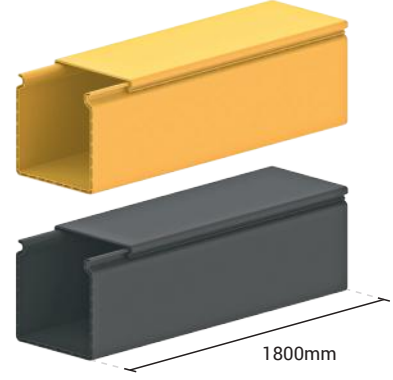

Düz Kanallar

Açıklama	Sipariş Kodu	
	Sarı	Siyah
100mm_Düz Kanal, Kapaksız, 1.8m	HT00348	HT02490
100mm_Düz Kanal Kapak, 1.8m	HT00349	HT02491
100mm_Düz Kanal, Kapaklı, 1.8m	YT00252	YT01448

200mm_Düz Kanal, Kapaksız, 1.8m	HT00437	HT02233
200mm_Düz Kanal Kapak, 1.8m	HT00438	HT02234
200mm_Düz Kanal, Kapaklı, 1.8m	YT00302	YT01314

300mm_Düz Kanal, Kapaksız, 1.8m	HT00435	HT02225
300mm_Düz Kanal, Kapak, 1.8m	HT00436	HT02226
300mm_Düz Kanal, Kapaklı, 1.8m	YT00070	YT01309

Kablo Taşıma Kapasiteleri

	Kablo Çapı mm	Kanal 100 x 100	Kanal 100 x 200	Kanal 100 x 300	Boru 50 D.	Boru 100 D.
Tavsiye Edilen	1.7	960	1920	2880	-	-
	2	721	1443	2164	-	-
	2.4	500	1000	1500	-	-
	3	320	640	960	-	-
Maksimum	1.7	1728	3456	5184	250	500
	2	1298	2597	3895	208	415
	2.4	905	1810	2715	144	288
	3	580	1160	1740	100	200

Tavsiye edilen sayılar Telcordia 449 standardına göre dir. (maksimum 50 mm yığın yüksekliği için)