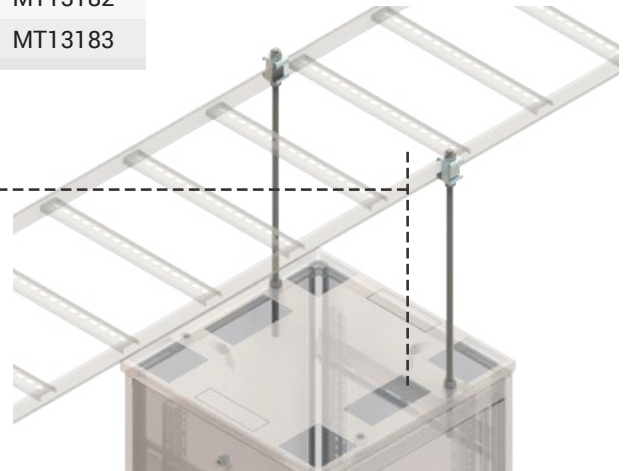

Açıklama	Sipariş Kodu
Kabin Üstü Tij Demiri Seti - 100cm | LD-OC-TRS-100	MT13181
Kabin Üstü Tij Demiri Seti - 75cm | LD-OC-TRS-75	MT13182
Kabin Üstü Tij Demiri Seti - 50cm | LD-OC-TRS-50	MT13183