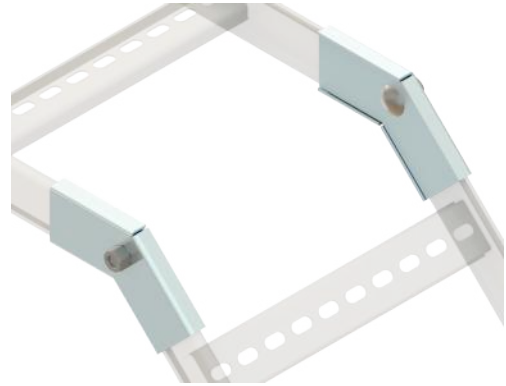

45° Dikey İniş Bağlantı Seti

Açıklama	Sipariş Kodu
45° Dikey İniş Bağlantı Seti | LD-SPLK-45	MT13175