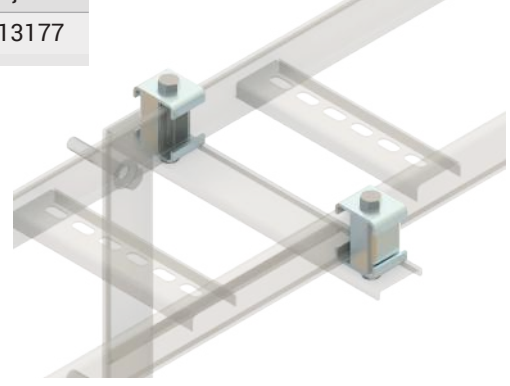

Sabitleme Kelepçesi Seti

Açıklama	Sipariş Kodu
Sabitleme Kelepçesi Seti - M12 | LD-FCS-M12	MT13177