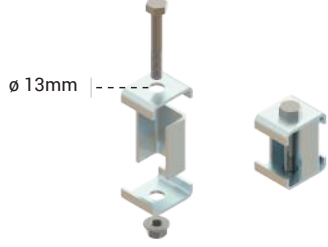

Sabitleme Kelepçesi Seti

Açıklama	Sipariş Kodu
Sabitleme Kelepçesi Seti - M12 | LD-FCS-M12	MT13177