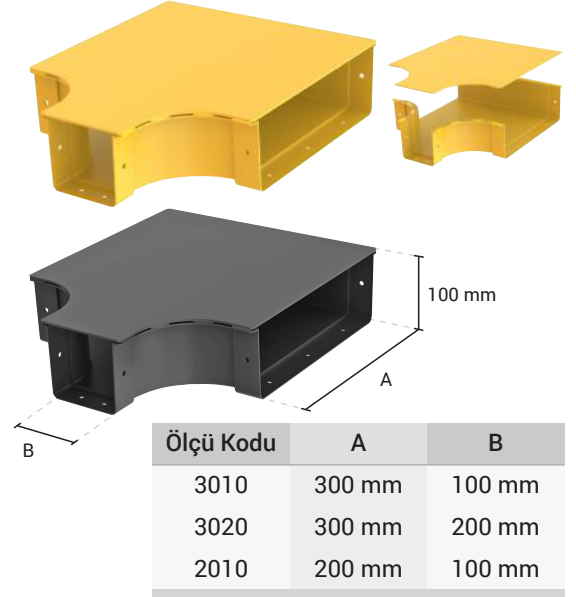

Yatay "T" Bağlantı Düşürücüler

Açıklama	Sipariş Kodu	
	Sarı	Siyah
3010_Yatay "T" Düşürücü, Kapaksız	HT00346	HT02884
3010_Yatay "T" Düşürücü, Kapak	HT00347	HT02885
3010_Yatay "T" Düşürücü, Kapaklı	YT00247	YT01693
3020_Yatay "T" Düşürücü, Kapaksız	HT00645	HT02886
3020_Yatay "T" Düşürücü, Kapak	HT00646	HT02887
3020_Yatay "T" Düşürücü, Kapaklı	YT00313	YT01694
2010_Yatay "T" Düşürücü, Kapaksız	HT00647	HT02888
2010_Yatay "T" Düşürücü, Kapak	HT00648	HT02889
2010_Yatay "T" Düşürücü, Kapaklı	YT00312	YT01695