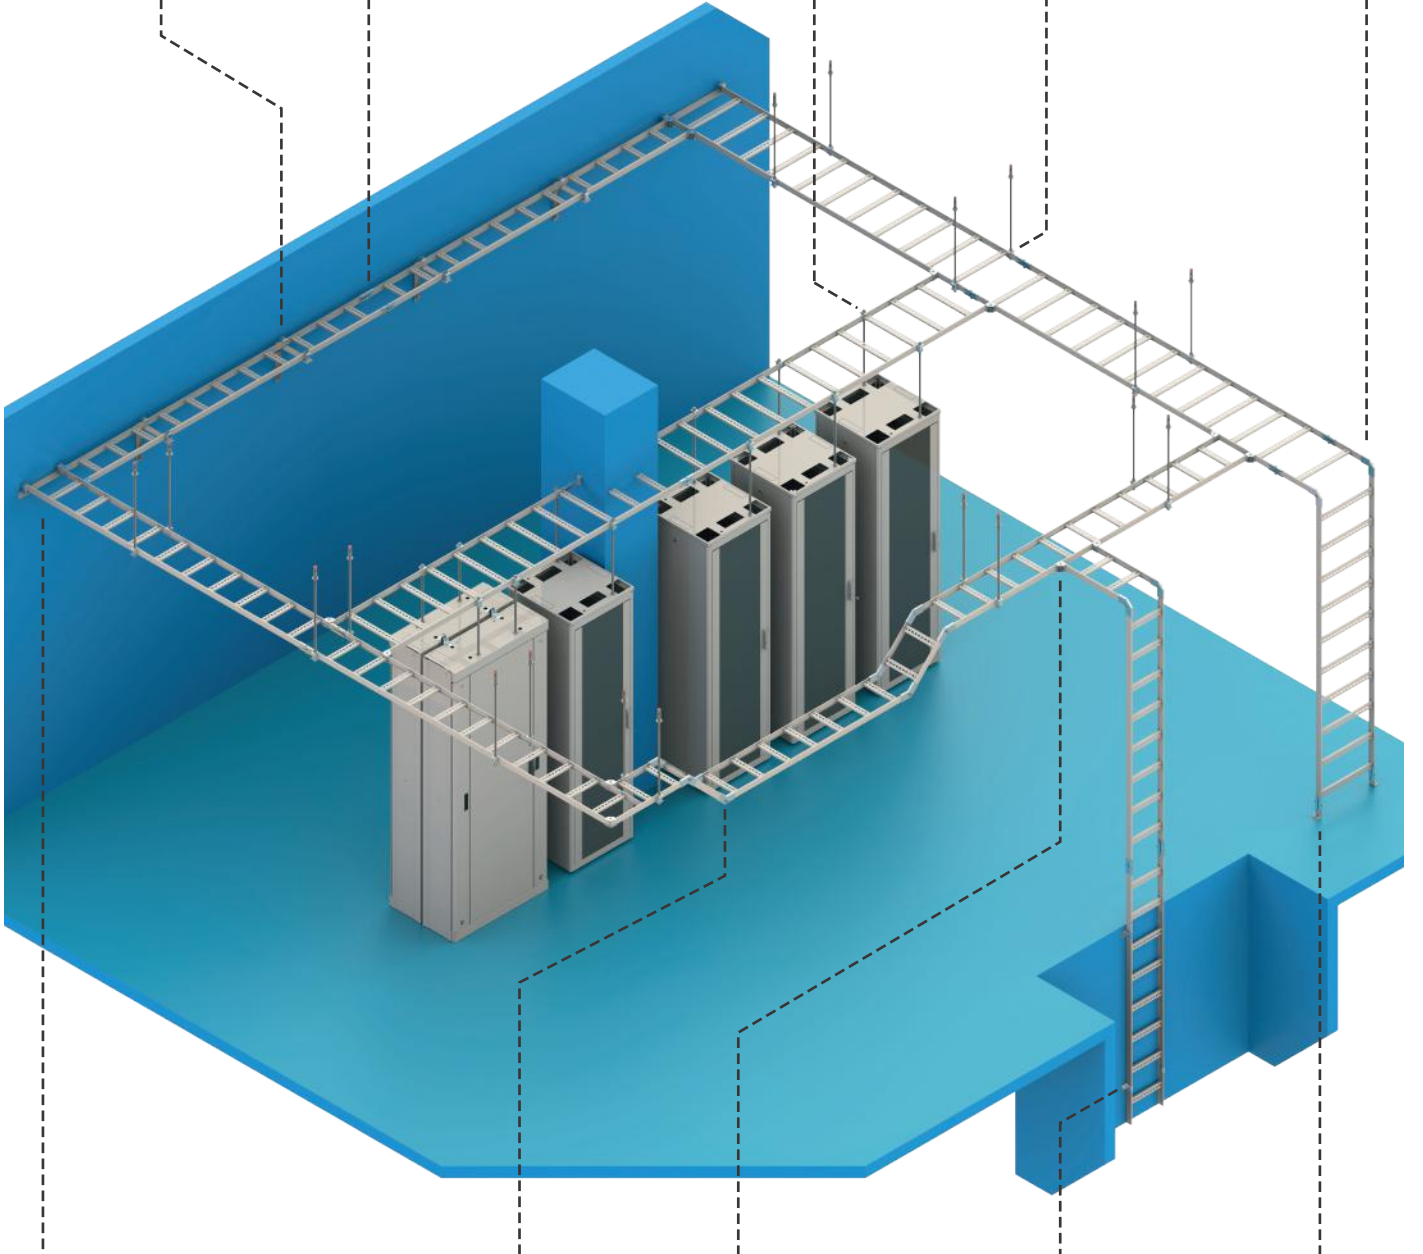

Kablo Merdiveni Yapıları

"L" Duvar Bağlantı Köşebenti