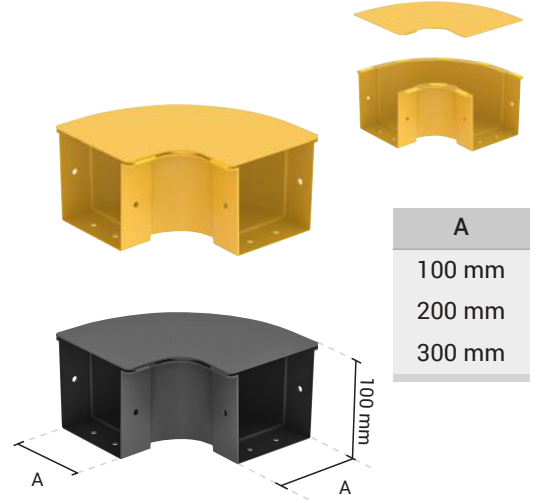

90° Yatay Dirsek Bağlantılar

Açıklama	Sipariş Kodu	
	Sarı	Siyah
100mm_Yatay Dönüş Dirseği, Kapaksız	HT00337	HT02880
100mm_Yatay Dönüş Dirseği, Kapak	HT00336	HT02881
100mm_Yatay Dönüş Dirseği, Kapaklı	YT00242	YT01691
200mm_Yatay Dönüş Dirseği, Kapaksız	HT00624	HT02759
200mm_Yatay Dönüş Dirseği, Kapak	HT00625	HT02760
200mm_Yatay Dönüş Dirseği, Kapaklı	YT00303	YT01619
300mm_Yatay Dönüş Dirseği, Kapaksız	HT00362	HT02227
300mm_Yatay Dönüş Dirseği, Kapak	HT00361	HT02228
300mm_Yatay Dönüş Dirseği, Kapaklı	YT00256	YT01311