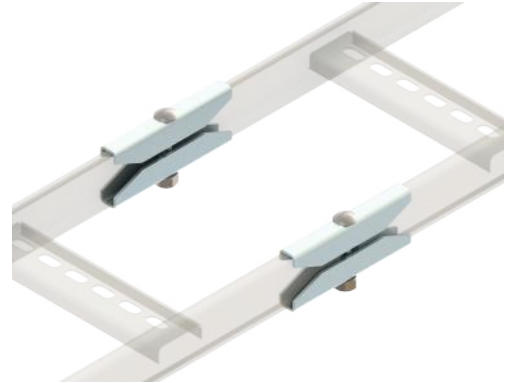

Düz Bağlantı Seti

Açıklama	Sipariş Kodu
Düz Bağlantı Seti | LD-SPLK-180	MT13166