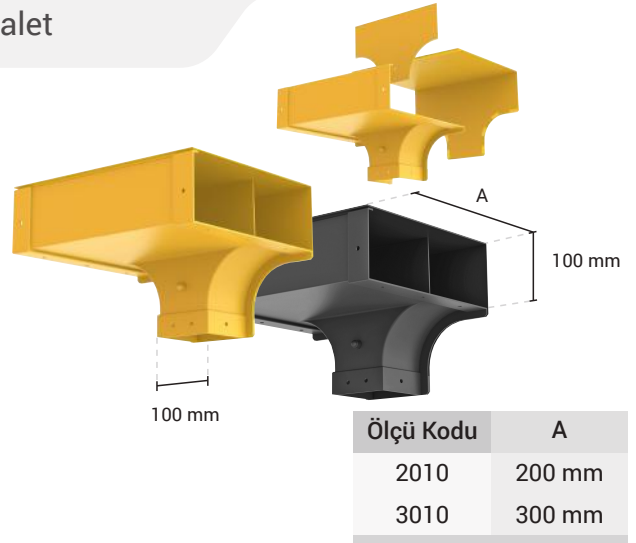

Dikey Hat İnişler | 200mm & 300mm

Açıklama	Sipariş Kodu	
	Sarı	Siyah
2010_Dikey Hat İnişi, Kapaksız	HT00642	HT02902
2010_Dikey Hat İnişi, Kapak	HT00641	HT02903
2010_Dikey Hat İnişi, Kapaklı	YT00310	YT01704
3010_Dikey Hat İnişi, Kapaksız	HT00359	HT02904
3010_Dikey Hat İnişi, Kapak	HT00360	HT02905
3010_Dikey Hat İnişi, Kapaklı	YT00255	YT01705