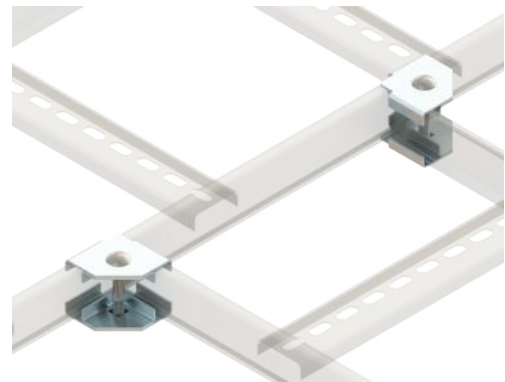

Köşe Bağlantı Seti

Açıklama	Sipariş Kodu
Köşe Bağlantı Seti | LD-CSPLK-90	MT13167