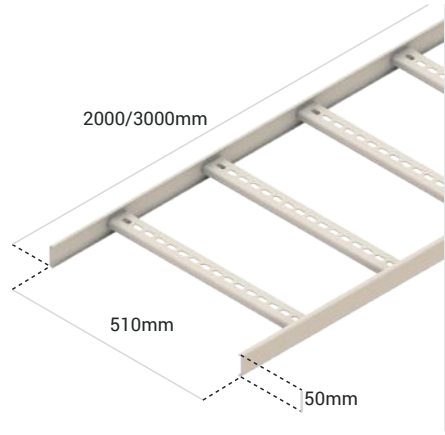

Düz Kablo Merdivenleri

Açıklama	Sipariş Kodu
310mm Kablo Merdiveni_2MT | 310LDR_2M	MT13162
510mm Kablo Merdiveni_2MT | 510LDR_2M	MT13163
310mm Kablo Merdiveni_3MT | 310LDR_3M	MT13164
510mm Kablo Merdiveni_3MT | 510LDR_3M	MT13165