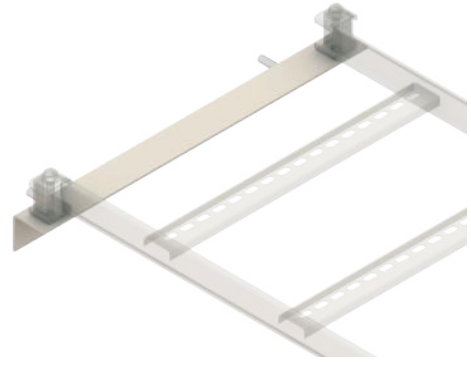

Ölçü	A
510mm	600mm
310mm	400mm

Üçgen Duvar Bağlantı Köşebenti

Açıklama	Sipariş Kodu
Üçgen Duvar Bağlantı Köşebenti - 310 | LD-WMTB-310	MT13171
Üçgen Duvar Bağlantı Köşebenti - 510 | LD-WMTB-510	MT13172