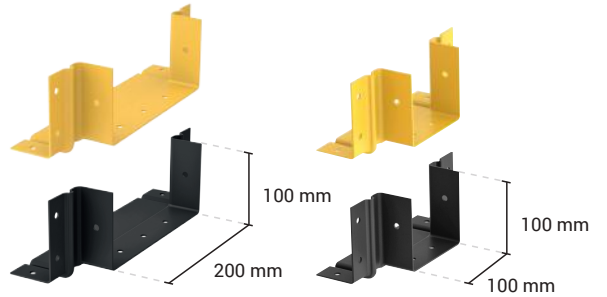

Cut-off İniş Bağlantı Aksesuarı

Açıklama	Sipariş Kodu	
	Sarı	Siyah
100mm_Cut-off İniş Bağlantı Aksesuarı	YT00286	YT01702
200mm_Cut-off İniş Bağlantı Aksesuarı	YT01321	YT01703