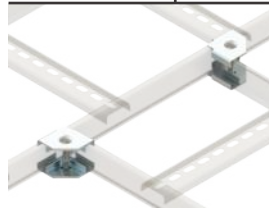

## Kablo Merdiveni Yapıları

Üçgen Duvar Bağlantı Köşebenti

Düz Bağlantı Seti

Kabin Üstü Tij Seti

Tavan Askı Tij Seti

90° Dikey İniş Bağlantı Seti

"L" Duvar Bağlantı Köşebenti

45° Dikey İniş Bağlantı Seti